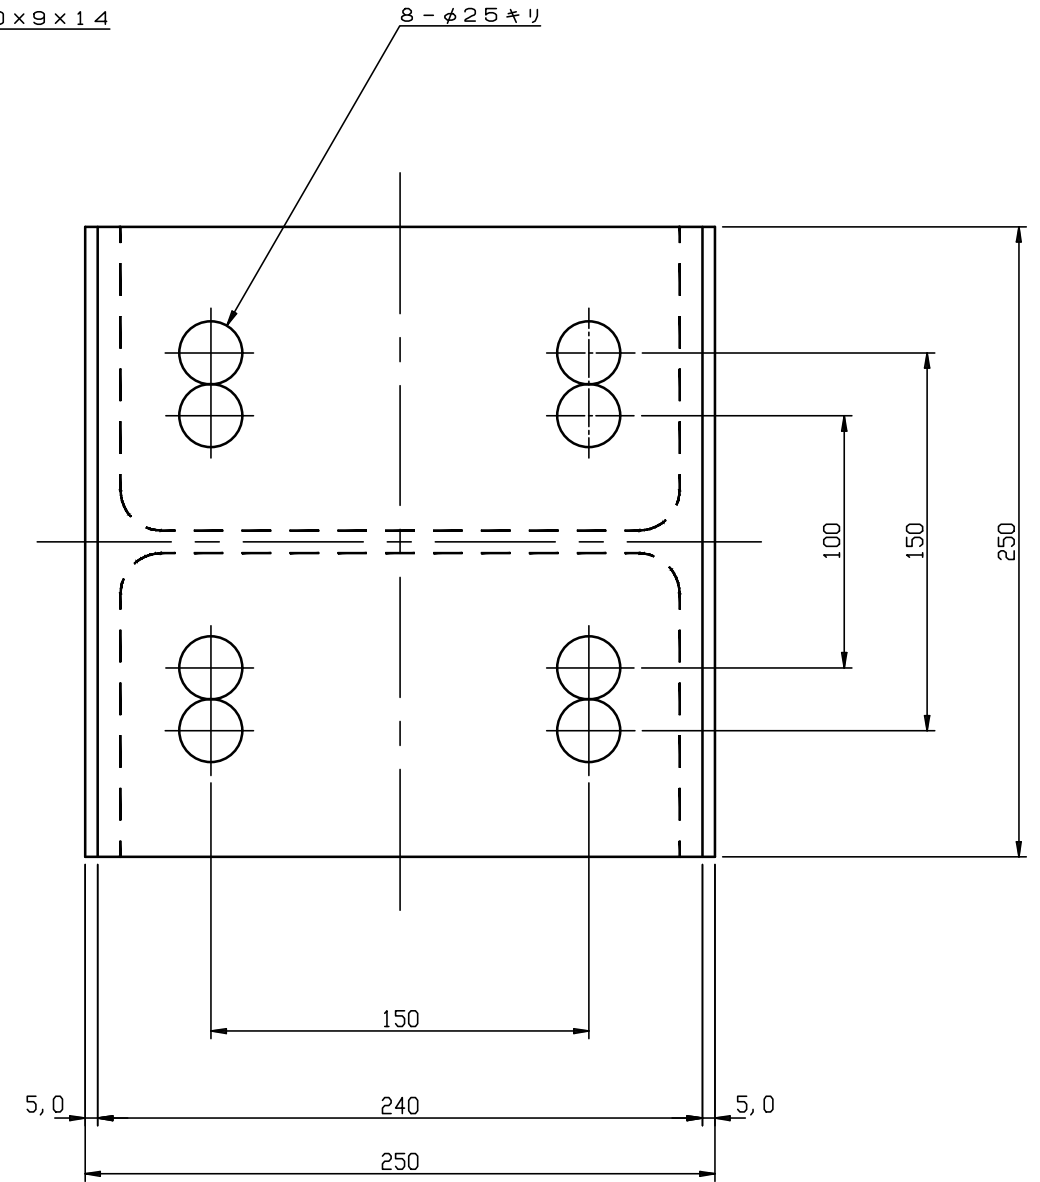

DP-250

ジャッキ側

ストローク側

部番	名称	材質	数量	備考
	DP-250			