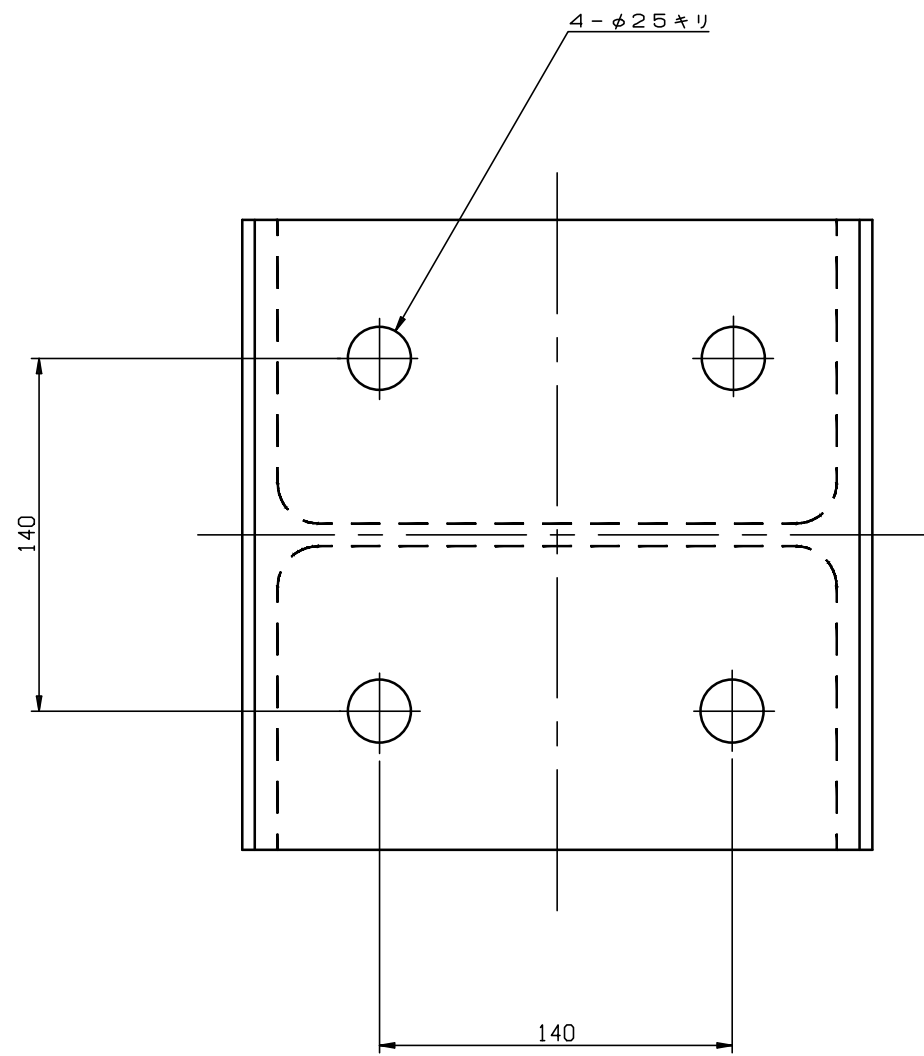

DP-250

ジャッキ側

ストローク側

部番	名称	材質	数量	備考
	DP-250			