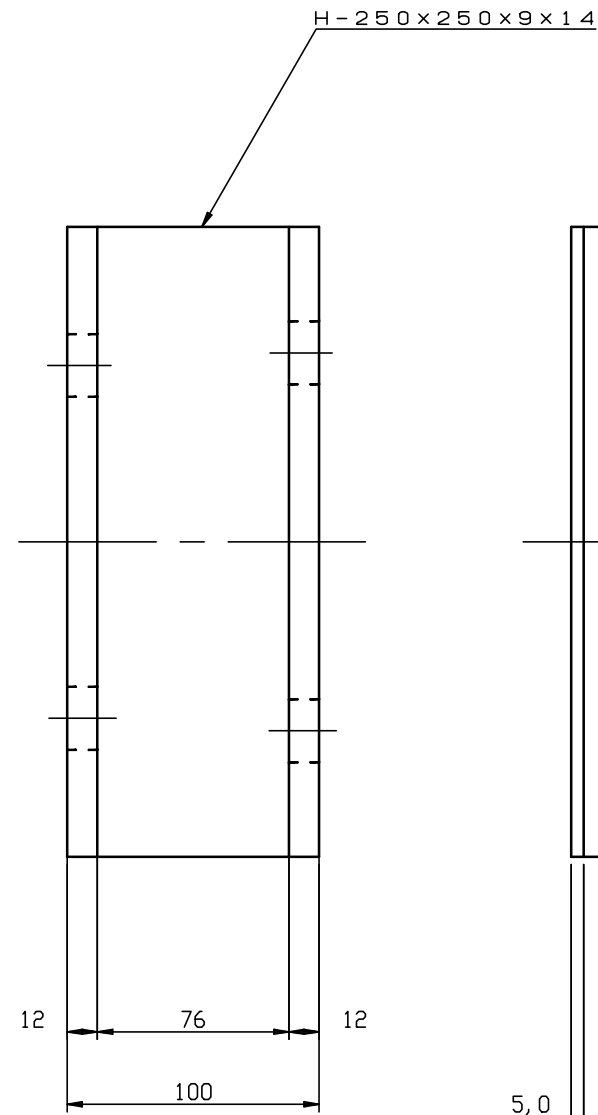

DP-250

ジャッキ側

ストローク側

部番	名称	材質	数量	備考
	DP-250			