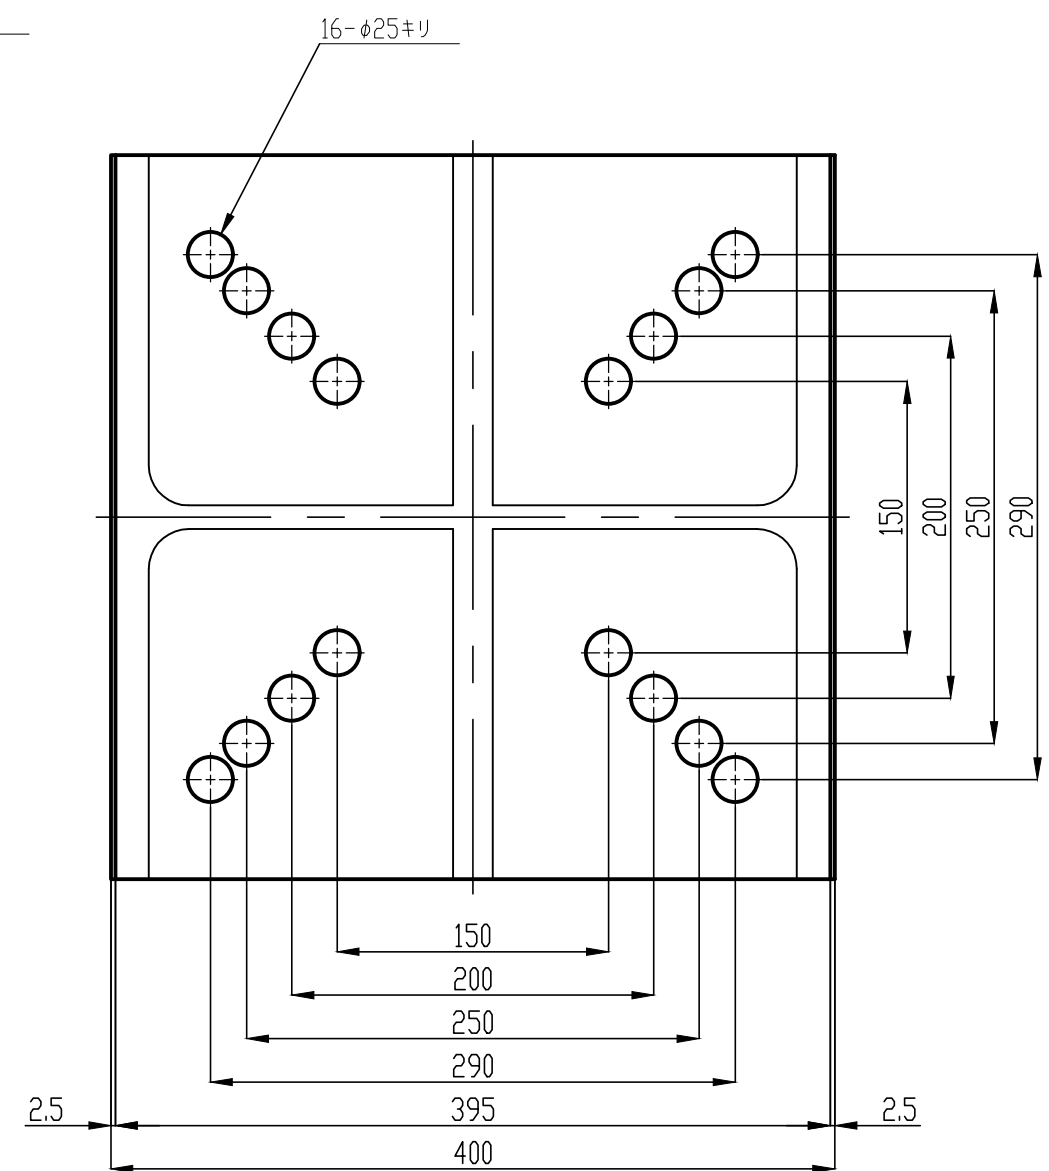

# DP-400

ストローク側

ジャッキ側

部番	名称	材質	数量	備考
	DP-400		1	図面

DAIWA 大和建工株式会社

年月日

1:4

図面