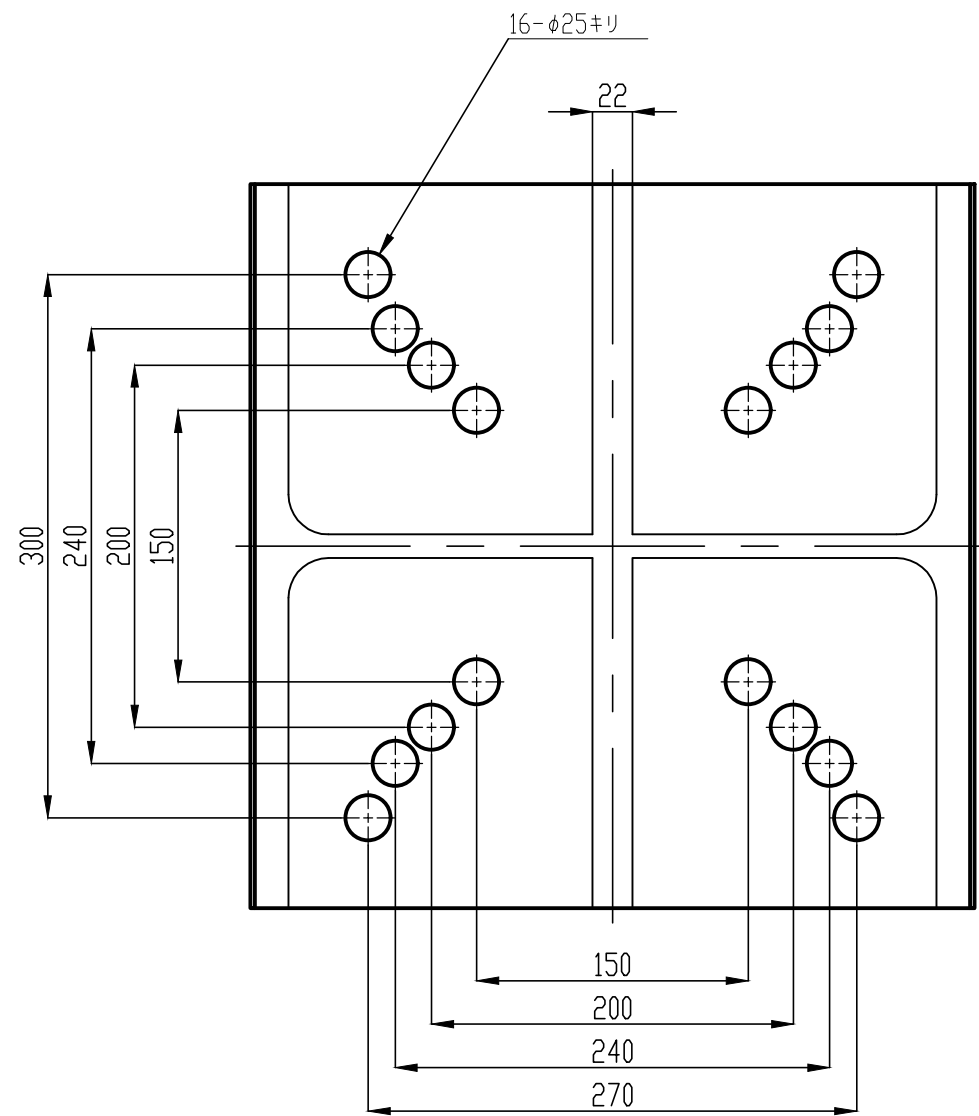

# DP-400

ストローク側

ジャッキ側

部番	名称	材質	数量	備考
	DP-400		1	図面

DAIWA 大和建工株式会社

年月日

1:4

図面