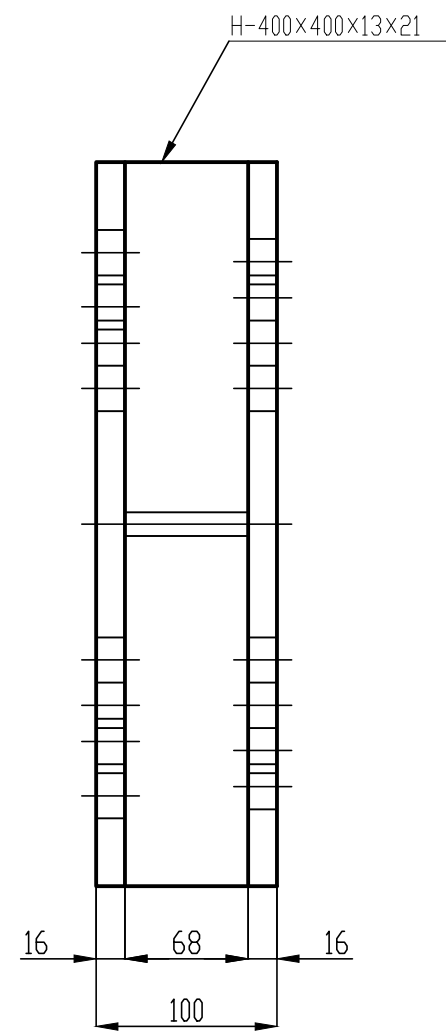

# DP-400

ストローク側

ジャッキ側

部番	名称	材質	数量	備考
	DP-400		1	図面

DAIWA 大和建工株式会社

年月日

1:4

図面